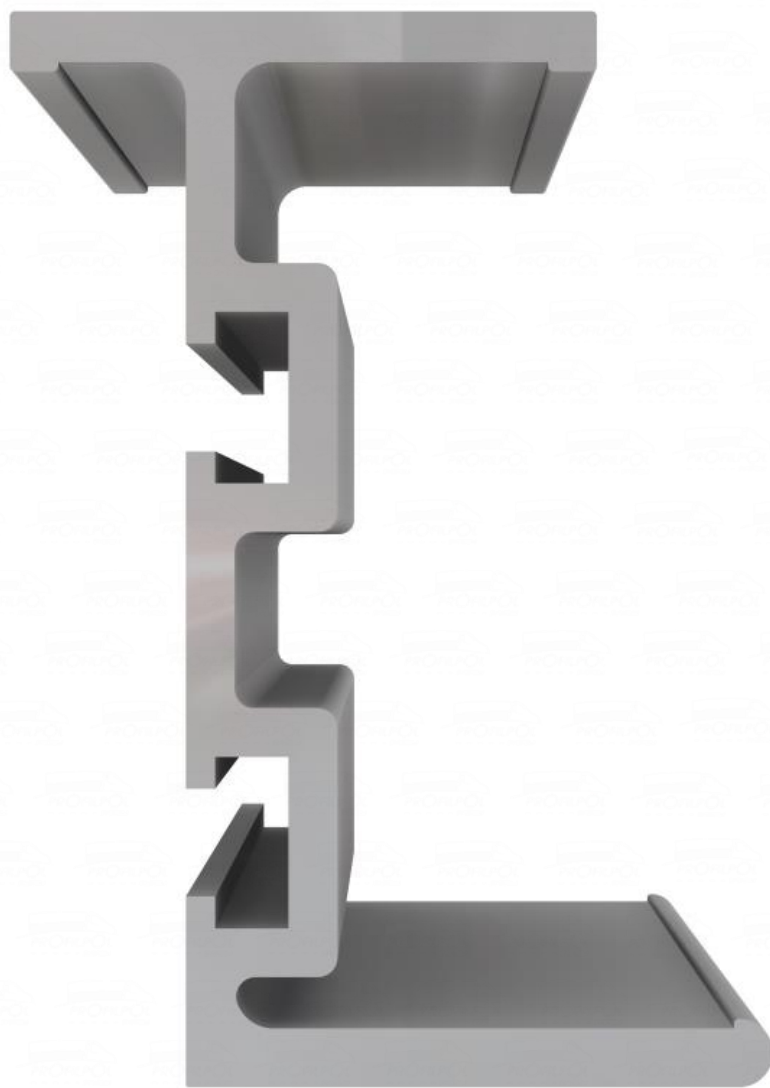

NOWOŚĆ

Nr katalogowy	Nazwa	Waga kg
22.21.	Profil podłużnicy T110 pod przesuwaną konsolą	3,87 kg/m
Materiał :	Aluminium	

Notatki

PROFILPOL
SYSTEM

www.profilpolsystem.pl

sprzedaz@profilpolsystem.pl

OLESNO

ul. Częstochowska 20
46-300 Olesno