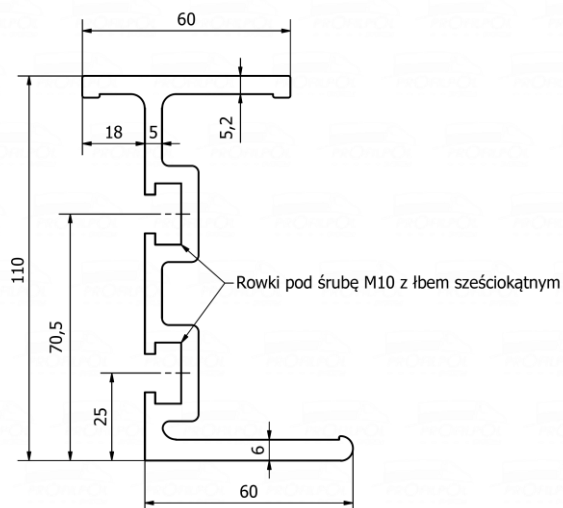

NOWOŚĆ

Nr katalogowy	Nazwa	Waga kg
22.21.	Profil podłużnicy T110 pod przesuwaną konsolą	3,87 kg/m
Materiał :	Aluminium	

Notatki

PROFILPOL
SYSTEM

www.profilpolsystem.pl

sprzedaz@profilpolsystem.pl

OLESNO

ul. Częstochowska 20
46-300 Olesno