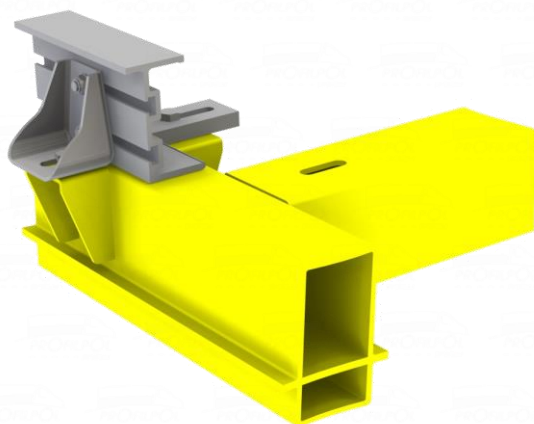

NOWOŚĆ

Nr katalogowy	Nazwa	Waga kg
22.21.	Profil podłużnicy T110 pod przesuwaną konsolą	3,87 kg/m
Materiał :	Aluminium	

Notatki

PROFILPOL
SYSTEM

www.profilpolsystem.pl

sprzedaz@profilpolsystem.pl

OLESNO

ul. Częstochowska 20
46-300 Olesno